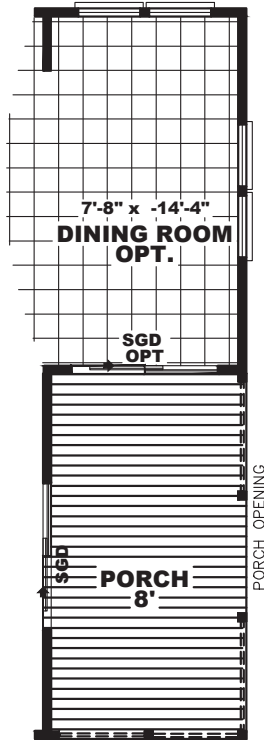

# THE HOGAN 32

DEV32443AH

32 X 44 | 1320 SQ. FT. | 3 BEDROOM 2 BATHROOM

MASTER BATH OPT#2

MASTER BATH OPT#1

OPT. SICH

OPT. OPT.

## PLAN OPTIONS