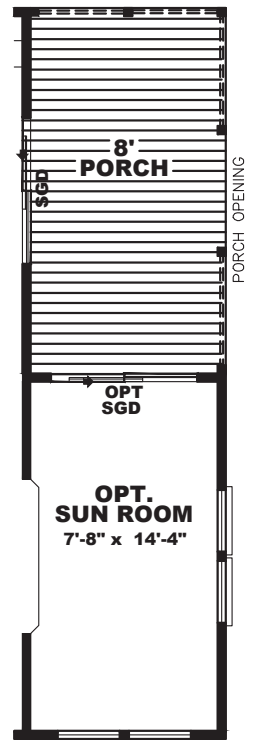

# THE HOGAN 32

DEV32443AH

32 X 44 | 1320 SQ. FT. | 3 BEDROOM 2 BATHROOM

MASTER BATH OPT#2

MASTER BATH OPT#1

OPT. SICH

OPT. OPT.

## PLAN OPTIONS