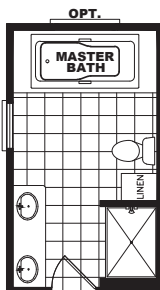

# THE HOGAN 32

DEV32443AH

32 X 44 | 1320 SQ. FT. | 3 BEDROOM 2 BATHROOM

MASTER BATH OPT#2

MASTER BATH OPT#1

OPT. SICH

OPT. OPT.

## PLAN OPTIONS