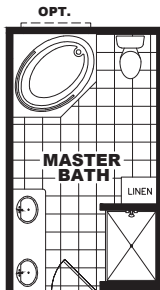

# THE HOGAN 32

DEV32443AH

32 X 44 | 1320 SQ. FT. | 3 BEDROOM 2 BATHROOM

MASTER BATH OPT#2

MASTER BATH OPT#1

OPT. SICH

OPT. OPT.