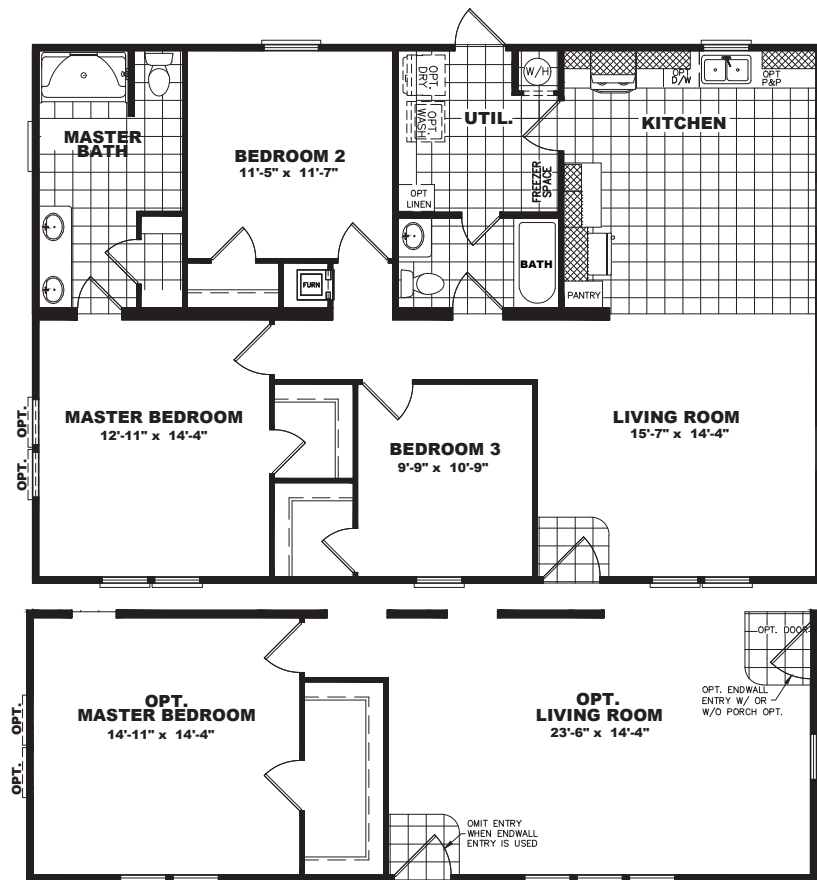

# THE HOGAN 32

DEV32443AH

32 X 44 | 1320 SQ. FT. | 3 BEDROOM 2 BATHROOM

MASTER BATH OPT#2

MASTER BATH OPT#1

OPT. SICH

OPT. OPT.

## PLAN OPTIONS