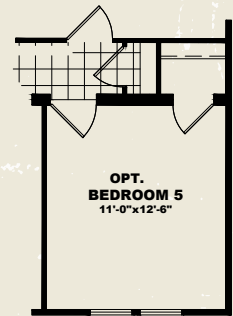

## Fuji

SAP28744A

SQ. FT. **1,949**

BED **4**

BASE SIZE **28 X 74**

BATH **3**